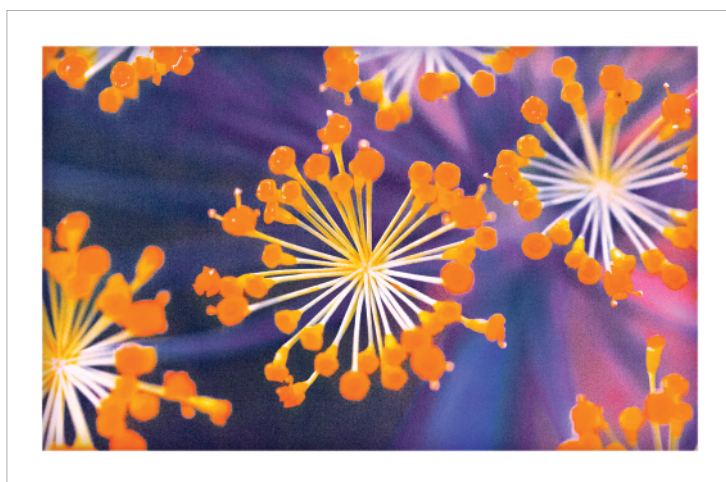

Einzelbild 'Erdsterne' - Sommer 2015 - limitierte Stückzahl: 30
Format: 50 X 32.8 cm (inkl. Rand)