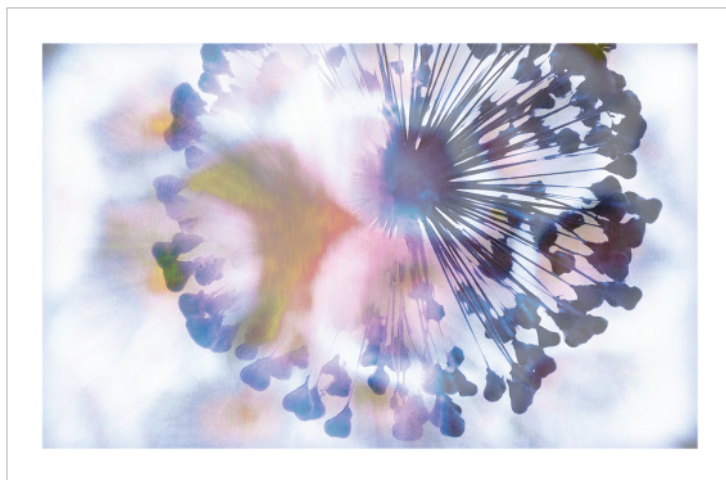

Einzelbild 'Rad des Lichtes' - Sommer 2015 - limitierte Stückzahl: 13
Format: 50 X 32.8 cm (inkl. Rand)